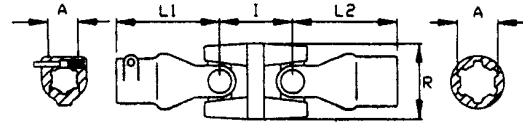

### Double Yoke

Shaft Size				I	Part No.
2100	22 X 54.8			65	8-501L
2200	23.8 X 61.3			78	8-523L
2300	27 X 74.6			75	8-504L
2400	32 X 76			100	8-505L
2500	36 X 89			118	8-567L

### Double Joints

Shaft Size	A	L1	L2		I	Part No.
2100	1.3/8"-6	92	79		65	8-7701L010020
2200		97	82		78	8-7723L010020
2300		109	98		75	8-7704L010020
2400		112	96		100	8-7705L010020
2500		122	105		118	8-7767L010020